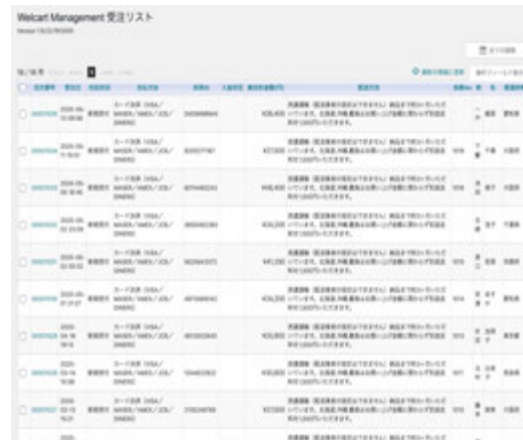

配送設定

The screenshot shows the shipping settings page. It includes sections for '配送設定' (Shipping Settings) and '送料設定' (Shipping Fee Settings). There are various input fields and checkboxes for configuring shipping options and fees.

メール設定

The screenshot shows the email settings page. It includes sections for 'メール設定' (Email Settings) and 'メール送信' (Email Sending). There are various input fields and checkboxes for configuring email settings and sending options.

ECカート 管理画面一覧2

カートページ設定

会員ページ設定

システム設定

クレジット決済モジュール

受注リスト

会員リスト